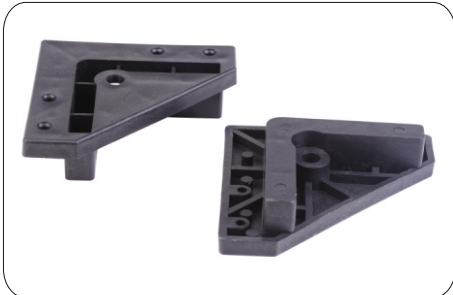

KOD	AÇIKLAMA	ADET	⌘
DT006	Baza Köşe Birleştirme Somunlu	200