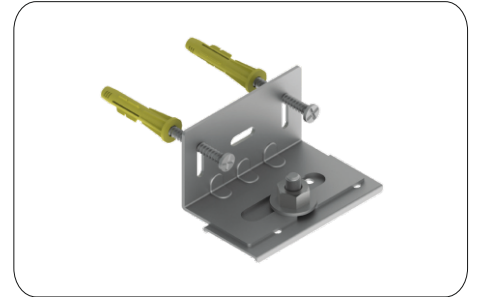

KOD	AÇIKLAMA	KUTU	ADDET	⌘
G091	Banyo Askı Aparatı 2,5mm	2	40