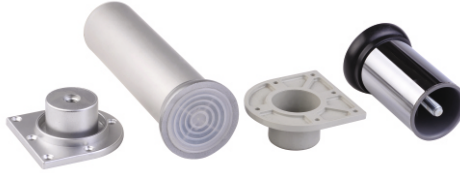

KOD	AÇIKLAMA	Ø mm	ADET	⊥
AS51	51'lik Alt Çakma Siyah	51		
AG51	51'lik Alt Çakma Gri	51		
AK51	51'lik Alt Çakma Krom	51